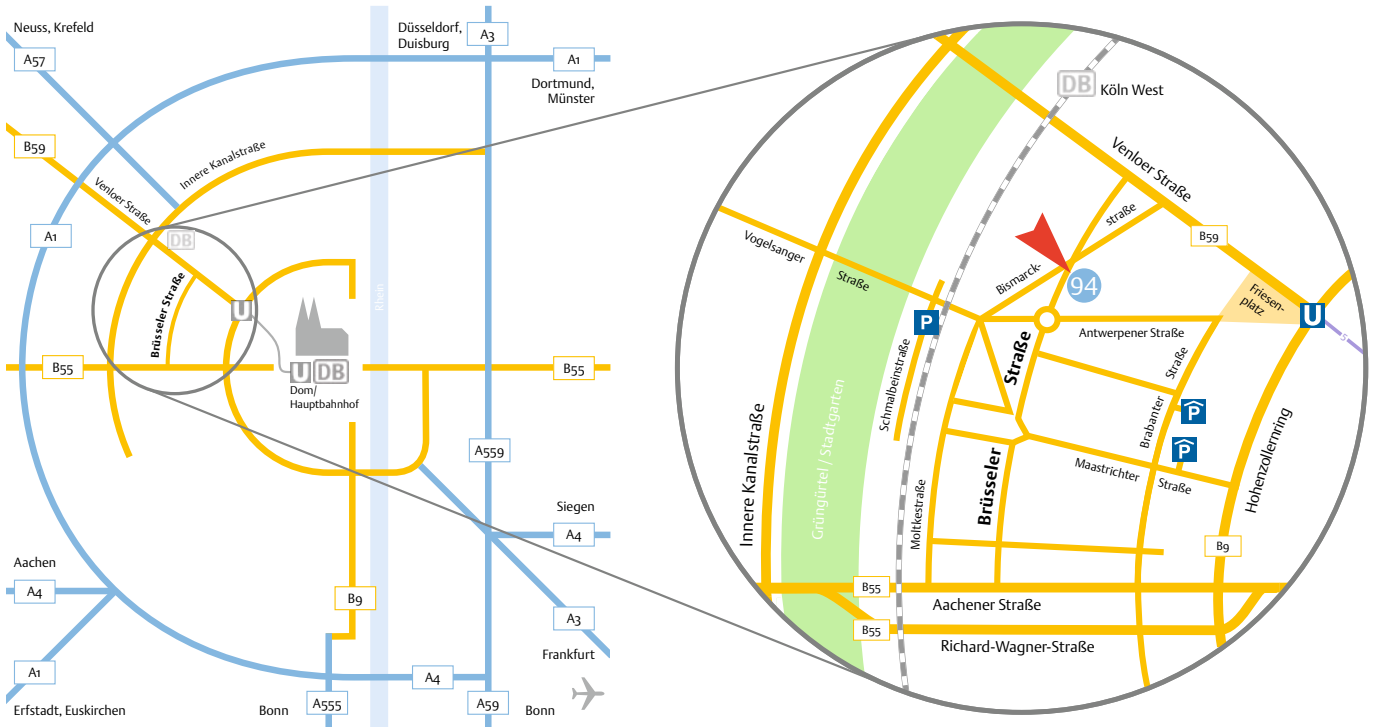

Anfahrtsbeschreibung Köln am Rhein

Sie erreichen uns mit dem Auto:

Über die Autobahn A1, Abfahrt 103 (Köln-Lövenich) und über alle linksrheinischen Ringstraßen erreichen Sie die Ost-West-Achse Aachener Straße / Richard-Wagner-Straße (B55).

Im Bereich zwischen Innerer Kanalstraße und Hohenzollernring (B9) liegt links die Zufahrt zur Brüsseler Straße. Sie finden unser Büro auf der linken Seite im Innenhof der Hausnummer 94.

Parkhäuser und Parkplätze:

Aufgrund der Parkplatzsituation empfehlen wir Ihnen, Ihr Auto in einem der genannten Parkhäuser oder auf den aufgeführten Stellflächen abzustellen.

Zieleingabe für Navigationssysteme:

Maastrichter Straße 12 (Hohenzollernring-Parkhaus)

Brabanter Straße 28 (Weingarten-Parkhaus)

Schmalbeinstraße (Öffentliche Stellplätze)

Sie erreichen uns mit dem Zug:

Vom Hauptbahnhof Köln:

Im Hauptbahnhofs begeben Sie sich zur U-Bahn-Ebene (Station „Dom / Köln Hauptbahnhof“) und fahren Sie mit der U-Bahn Linie 5 in Richtung „Ossendorf“. Steigen Sie bitte an der zweiten Station „Friesenplatz“ aus (Ausgang Hohenzollernring / Friesenplatz).